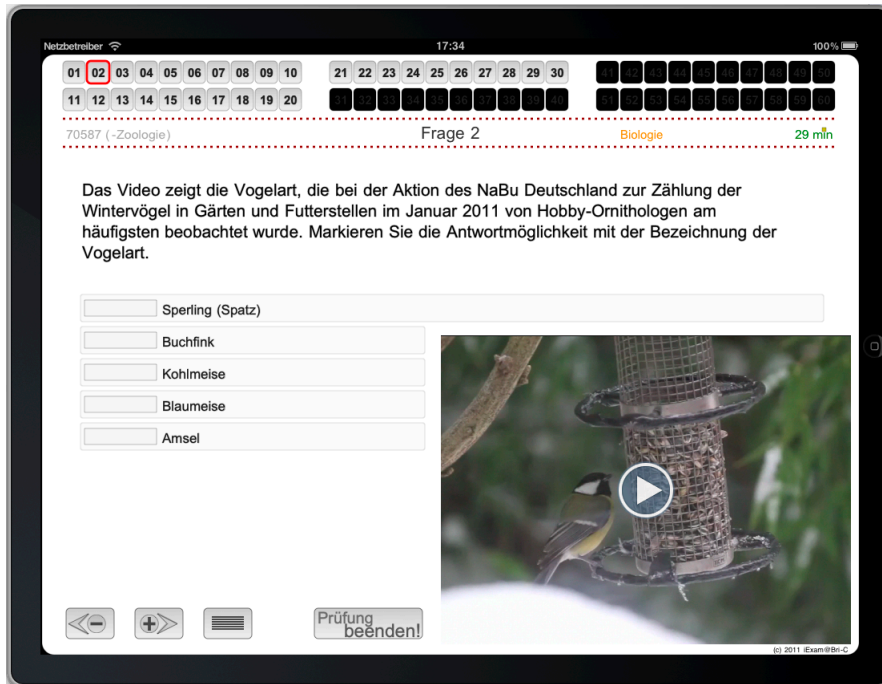

eduToolbox@Bri-C GmbH ... Auf der Bleiche 2a ... 31157 Sarstedt
mO2bil: ++49 (0) 176 623 537 89 ... info@eduToolbox.de
Geschäftsführer Dr. Andreas Briese

edu
Bri-C
Toolbox

Multiple Choice

Typ A
pick-n
kPrim (true/false)

nur Text
Text mit pdf*
Text mit Bild*
Text mit Video*
*fullscreen