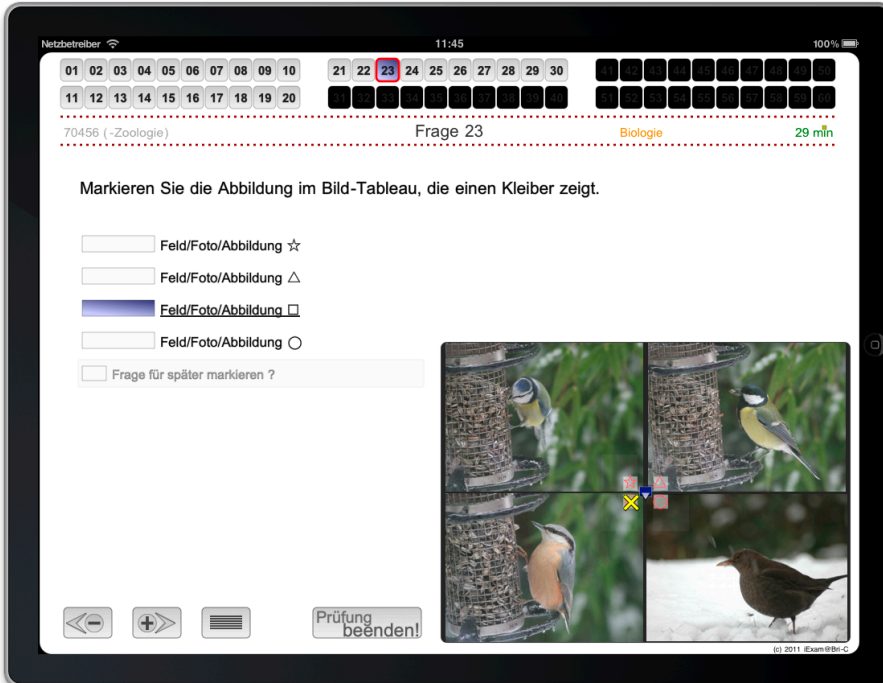

*fullscreen
 plus Lupe

iExam@Bri-C Fragentypen

eduToolbox@Bri-C GmbH ... Auf der Bleiche 2a ... 31157 Sarstedt
 mO2bil: ++49 (0) 176 623 537 89 ... info@eduToolbox.de
 Geschäftsführer Dr. Andreas Briese

edu
 Toolbox
 Bri-C

iExam@Bri-C Fragentypen

Bild-Tableau
 Fragenstamm
 mit Auswahl

Bild*, Grafik*
 und Text
 *fullscreen

Lückentext
 ,longMenue'

(auch n-KPrim)

Fragenstamm mit
 Text-Lücken

,longMenue' mit
 über 3000
 Begriffen

nur Text
 Text mit pdf*
 Text mit Bild*
 Text mit Video*
 *fullscreen