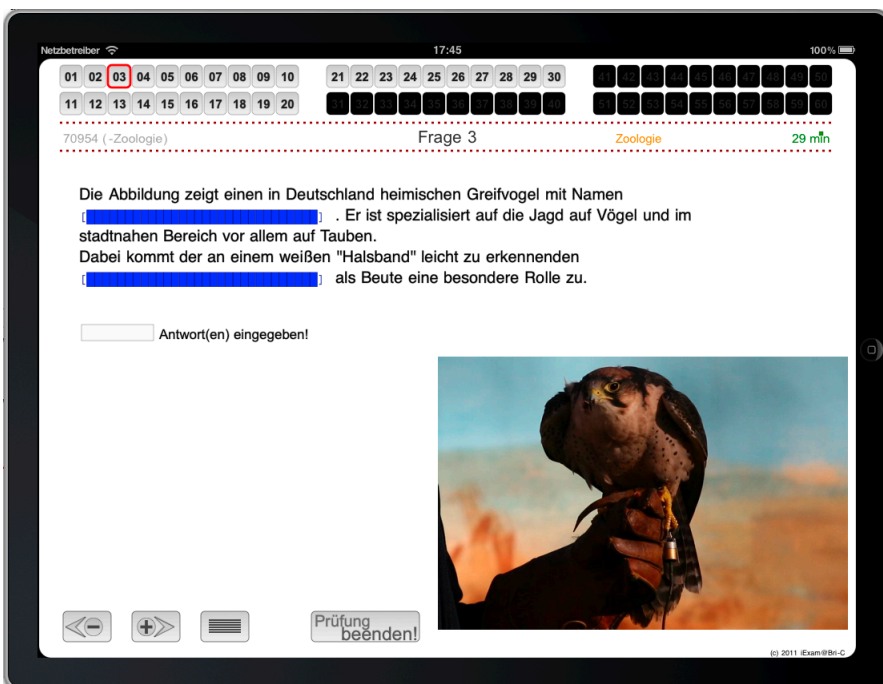

*fullscreen
 plus Lupe

iExam@Bri-C Fragentypen

eduToolbox@Bri-C GmbH ... Auf der Bleiche 2a ... 31157 Sarstedt
 mO2bil: ++49 (0) 176 623 537 89 ... info@eduToolbox.de
 Geschäftsführer Dr. Andreas Briese

edu
 Toolbox
 Bri-C

iExam@Bri-C Fragentypen

Bild-Tableau
 Fragenstamm
 mit Auswahl

Bild*, Grafik*
 und Text
 *fullscreen

Lückentext
 ,longMenue'

(auch n-KPrim)

Fragenstamm mit
 Text-Lücken

,longMenue' mit
 über 3000
 Begriffen

nur Text
 Text mit pdf*
 Text mit Bild*
 Text mit Video*
 *fullscreen